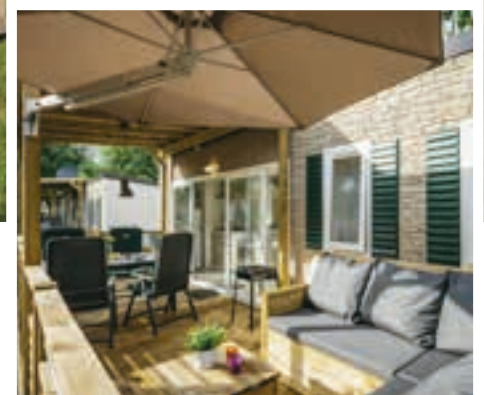

Mobilheim Prestige Lounge

Foto: Campingplatz Eden, Italien

- 3 Schlafzimmer
- Max. 7 Personen
- 35 m²
- Klimaanlage
- Luxuriöse Lougeterrasse

Das Mobilheim Prestige wird seit 2016 angeboten! Die 19 m² große, umzäunte Lounge-Holzterrasse eignet sich herrlich zum Entspannen und auch für die Kinder ist noch genug Platz zum Spielen. Die Vorderseite des Mobilheimes verfügt über eine moderne Steinoptik.