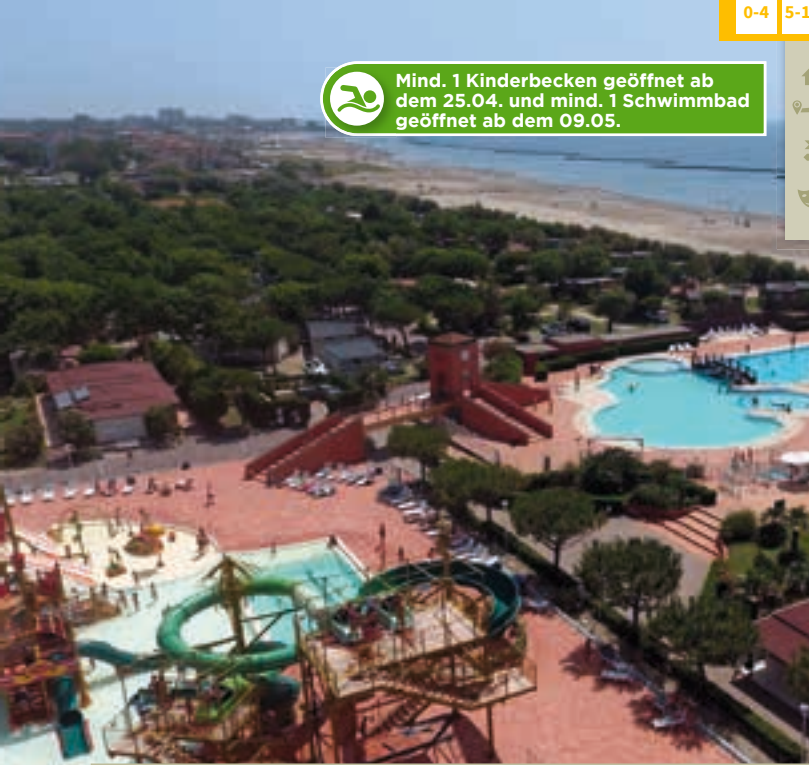

- 600 Stellplätze
- 969 km ab Frankfurt/Main
- Porto Garibaldi (1 km)
- 31.05.-12.09.
- Im Bungalowzelt erlaubt
- 100 %
- (8 km)
- Sand

ROAN KUNDENBEWERTUNG 8.2

- Spiaggia e Mare ist ein toller Campingplatz inmitten des Naturparks des Po-Deltas. Unsere Unterkünfte liegen nahe beieinander auf schönen Stellplätzen
- Schwimmbad mit separatem Kinderbecken mit schnellen Rutschen, Spiel-Piratenschiff und Wasserspielplatz. Der Poolbereich wurden 2019 teilweise renoviert und ist gegen Gebühr. Die Schwimmbecken befinden sich direkt neben dem Sandstrand, der sanft ins Meer abfällt
- Gutes Restaurant mit großer Terrasse und Spielplatz
- Porto Garibaldi, mit tollem Strandboulevard und unzähligen Restaurants, ist einfach zu Fuß erreichbar
- Genießen Sie einen kühlen Cocktail oder einen Imbiss an der gemütlichen Strandbar
- Im Juli und August ist der Luna Park (Mini-Kirmes) gegenüber dem Campingplatz geöffnet
- Die Umgebung eignet sich gut zum Radfahren (u. a. durch das Po Delta): Fahrräder können Sie auf dem Camping mieten

Unterkünfte auf diesem Campingplatz

Excellent Lounge mit Geschirrspüler	Seite 22	Excellent	Seite 24	Casa Adria Lounge TV Mehr Info siehe Internetseite
Excellent mit Geschirrspüler	Seite 24	Verde	Seite 26	Casa Royal Mehr Info siehe Internetseite
Casa Adria Relax TV Mehr Info siehe Internetseite		Casa Adria Relax Mehr Info siehe Internetseite		Bungalowzelt Mehr Info siehe Internetseite
Lodgezelt Holiday	Seite 30