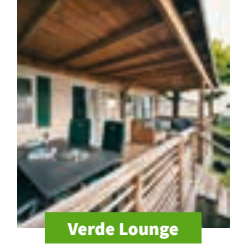

Verde Lounge