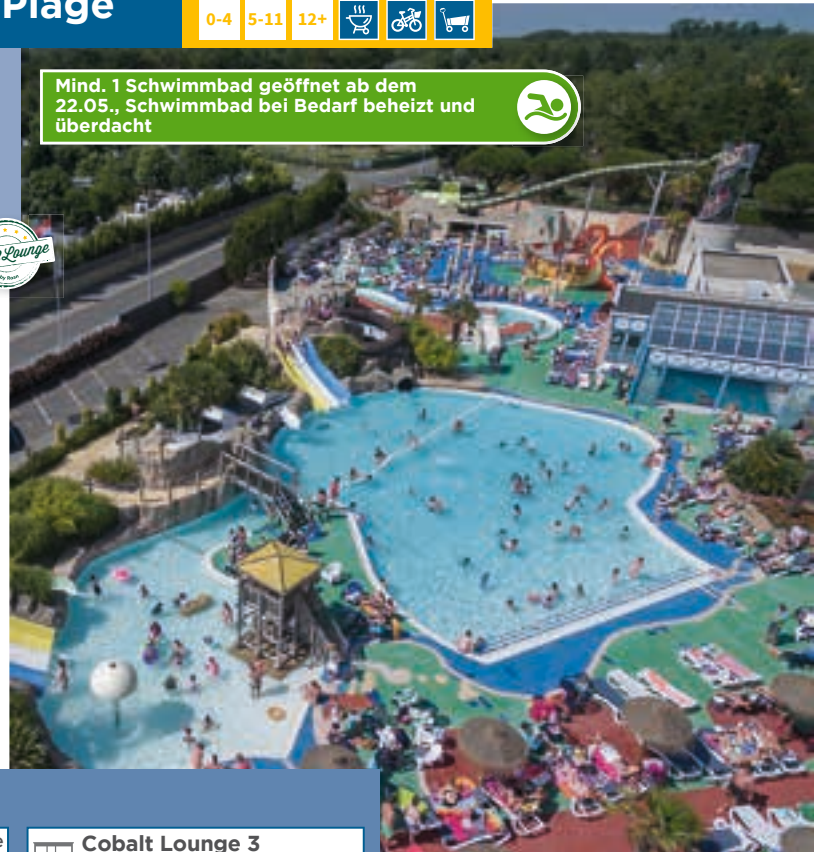

Le Domaine du Clarys - Le Clarys Plage

Frankreich - Vendée - Saint Jean de Monts

Exklusiv bei Roan

0-4 5-11 12+

- 434 Stellplätze
- 1.017 km ab Frankfurt/Main
- Saint Jean de Monts (6 km)
- 22.05.-02.09.
- Erlaubt, nicht in unseren Unterkünften
- 100 %
- (1 km)
- Sand (400 m)

Mind. 1 Schwimmbad geöffnet ab dem 22.05., Schwimmbad bei Bedarf beheizt und überdacht

- Gemütlicher 5-Sterne-Familiencampingplatz nur 400 Meter vom Sandstrand "Les Mouettes" entfernt. Der Campingplatz besteht aus 2 Bereichen: "Le Clarys Plage" und "Les Mouettes"
- Eine wunderschöne angelegte Poollandschaft zum Thema "Drachen und Schlangen". Mit tollen Rutschen, Wildwasserfluss und schönem Wasserspielplatz. Es gibt auch ein beheiztes und überdachtes Schwimmbad
- Tages- und Abendaktivitäten für die ganze Familie
- Es gibt umfangreiche Sporteinrichtungen wie Spielplätze, eine Seilbahn, eine Kletterwand und einen Fußballplatz
- Zu Fuß oder mit dem Pendelbus zum schönen Strand
- Die Mobilheime Vision Lounge befinden sich auf dem Gelände von Les Mouettes, Sie können natürlich alle Einrichtungen beider Campings benutzen!