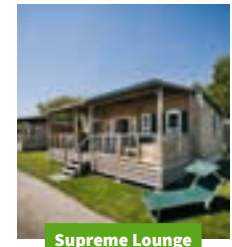

Auf welchem Campingplatz steht welche Unterkunft?

Alles auf einen Blick

SPANIEN		Seite	Supreme Lounge	Prestige Lounge	Vision Lounge	Vision Lounge 2 SZ	Excellent Lounge	Excellent Relax	Excellent	Verde Lounge	Verde Relax	Verde	Venezia Lounge	Venezia	Largo Lounge	Largo	Lodgezelt Holiday	Lodgezelt Woody	Bungalowzelt	Andere Unterkunftstypen
Playa Brava	38	✓	✓																	
La Siësta	38		✓									✓								
Valldaro	39																✓		✓	
Cala Gogo	39	✓	✓																	
Cala Canyelles	40		✓	✓																
Bella Terra	40	✓	✓	✓																
La Masia	41		✓	✓																✓
El Garrofer	41	✓		✓																
Vilanova Park	42	✓				✓		✓												
Playa Montroig	42	✓	✓																	✓
ITALIEN		Seite																		
Okay Lido	43			✓				✓			✓							✓	✓	
Village Lago Maggiore	43																	✓		
Altomincio Family Park	44					✓	✓	✓			✓									✓
Bella Italia	44					✓	✓	✓			✓									☀️
Del Garda	45																✓			
Butterfly	45					✓						✓								
San Vito/Cisano	46	✓	✓			✓		✓	✓	✓	✓	✓								
Lido	47																			✓
Belvedere	47																✓		✓	
Park Delle Rose	48																✓		✓	
Piantelle	48	✓				✓		✓			✓								✓	☀️
Eden	49		✓	✓		✓			✓	✓							✓			
La Rocca Manerba	49																✓		✓	
Villaggio Europa	50	✓						✓									✓	✓		☀️
Pra'delle Torri	50		✓			✓		✓			✓									☀️
San Francesco	51	✓				✓		✓	✓	✓	✓	✓								☀️
Portofelice	52	✓	✓					✓			✓		✓					✓		
Sant'Angelo	52																			✓
Mediterraneo	53					✓	✓		✓		✓									
Ca'Savio	53							✓												✓
Union Lido	54												✓	✓						☀️
Marina di Venezia	54					✓		✓			✓									☀️
Tahiti	55				✓			✓									✓		✓	
Spiaggia e Mare	55					✓		✓			✓						✓			☀️
Rubicone	56											✓								✓
Le Pianacce	56					✓		✓			✓									✓
Le Capanne	57					✓		✓			✓						✓			✓
Montescudaio	57		✓					✓	✓		✓									
Etruria	58		✓														✓	✓	✓	
Baia del Marinaio	58																			✓
Park Albatros	59	✓	✓	✓		✓		✓			✓									
Norcenni Girasole Club	60	✓				✓		✓		✓	✓							✓		
Orbetello Camping Village	61							✓			✓									
I Pini Family Park	61							✓			✓									
Village Fabulous	62					✓	✓													
Rosselba le Palme	62																			✓
Tonnara	63		✓					✓												
ÖSTERREICH		Seite																		
Bella Austria	63					✓			✓											☀️
SLOWENIEN		Seite																		
Terme Catez	64					✓	✓											✓		☀️

Supreme Lounge