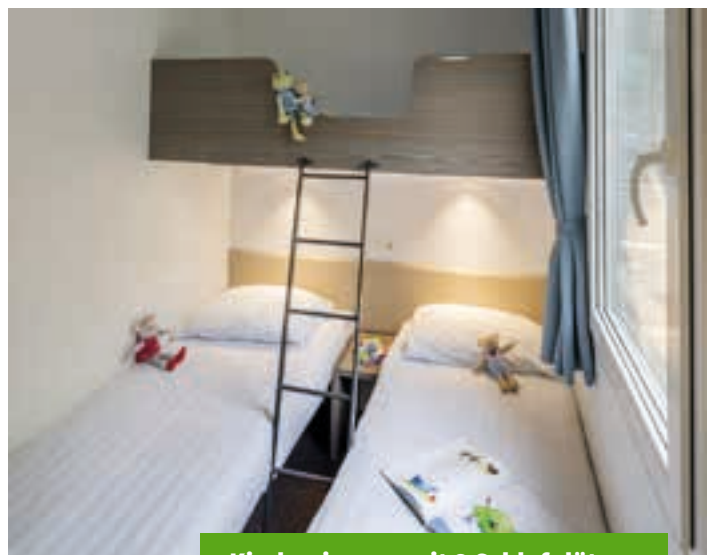

Das Vision Lounge Mobilheim hat 2 Schlafzimmer: eines mit einem Doppelbett (1,40 x 2,00 m), das andere ist mit 3 Schlafplätzen ausgerüstet. Hier finden Sie 2 Einzelbetten sowie ein Hochbett quer über den Einzelbetten (max. Belastung 75 kg). Ein Bettgitter ist Standard vorhanden, dieses können Sie unter die Matratze schieben, sodass Ihr Kleinkind nicht aus dem Bett fallen kann. Alle Schlafzimmerfenster verfügen über Mückengitter. Für alle Betten sind Einzelbettdecken und Kissen vorhanden.

Das 2 Schlafzimmer-Mobilheim Vision Lounge ist mit einer komplett überdachten und verschließbaren Holzterrasse ausgestattet. Die hochwertige Sitzgruppe besteht aus 6 Stühlen, wovon 4 verstellbar und mit Sitzkissen, sowie eine luxuriöse Liege mit Sonnendach. Mit dem Roan-Sonnensegel lässt sich zusätzlicher Schatten kreieren. Auf der anderen Seite der Holzterrasse befindet sich ein tolles Loungesofa mit großen, gemütlichen Sitzkissen und einem Beistelltisch.

Ein Holzkohlegrill, Gasgrill oder eine große Grillplatte sind ebenso bei Ihrer Unterkunft inbegriffen. Welche Art von Grill Ihnen vor Ort zur Verfügung steht, lesen Sie auf den jeweiligen Campingplatzseiten.

Wohnbereich mit gut ausgerüsteter Küche

Kinderzimmer mit 3 Schlafplätzen