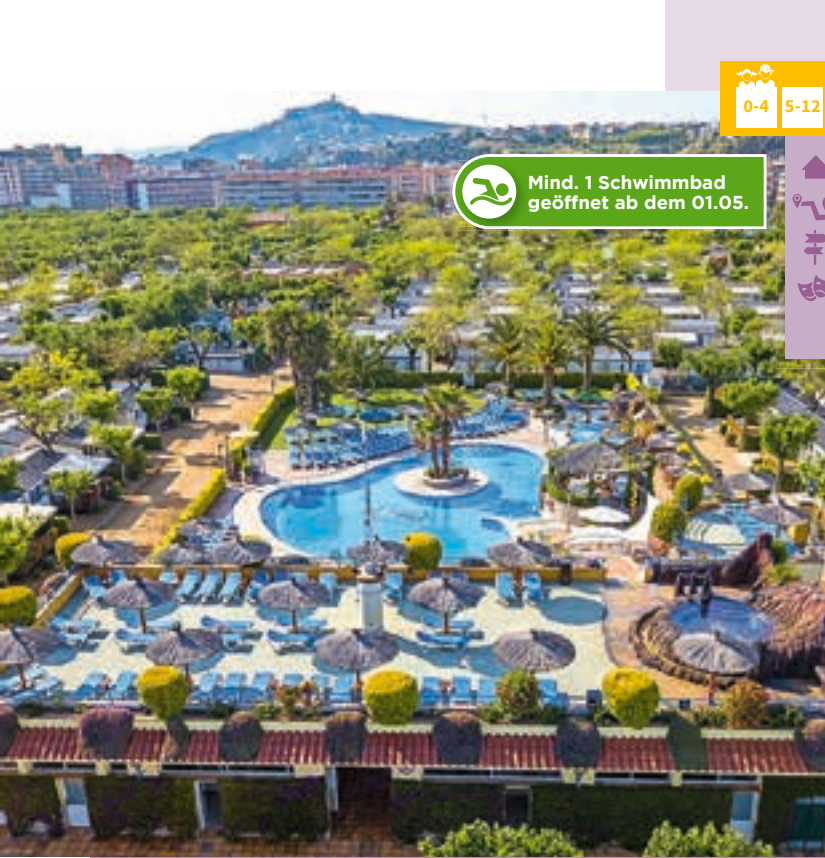

Mind. 1 Schwimmbad geöffnet ab dem 01.05.

Exklusiv bei Roan
0-4 5-12 12+

La Masia

Spanien - Costa Brava - Blànès

- 757 Stellplätze
- 1.273 km ab Frankfurt/Main
- Blànès (0 km)
- ca. 01.05.-30.09.
- Erlaubt, nicht in unseren Unterkünften
- 100 %
- Blànès (500 m)
- Sand (200 m)

ROAN KUNDENBEWERTUNG 8.5

- Dieser lebhafte Familiencampingplatz liegt mitten im neuen Zentrum des Badeortes Blànès
- Es gibt 2 tolle Poolbereiche. Der Bereich "Central" ist im Zentrum des Campingplatzes, hier gibt es ein tiefes Becken, ein Kinderbecken mit Wasserspielgeräten sowie 2 Whirlpools
- Auf dem ruhigeren Teil des Campings liegt das Kinderschwimmbad "Oasis" mit großem Becken und Kinderbecken mit Wasserspielgeräten und Rutschen
- Der feine Sandstrand von Blànès liegt nur 5 Gehminuten von den Unterkünften entfernt
- Es gibt viele (Sport-)Einrichtungen für Jung & Alt. Tagsüber finden im und am Schwimmbad Animation statt
- Es gibt 2 Poolbars, eine Grill-Bar und 2 Restaurants. Möchten Sie doch etwas anderes? Dann finden Sie in der direkten Umgebung des Campings noch viele andere Restaurants

Unterkünfte auf diesem Campingplatz

Prestige Lounge	Seite 18	Opal 2	Mehr Info siehe Internetseite
Vision Lounge	Seite 20	Opal 3	Mehr Info siehe Internetseite

Wunschplatzgarantie für alle Unterkünfte zu buchen