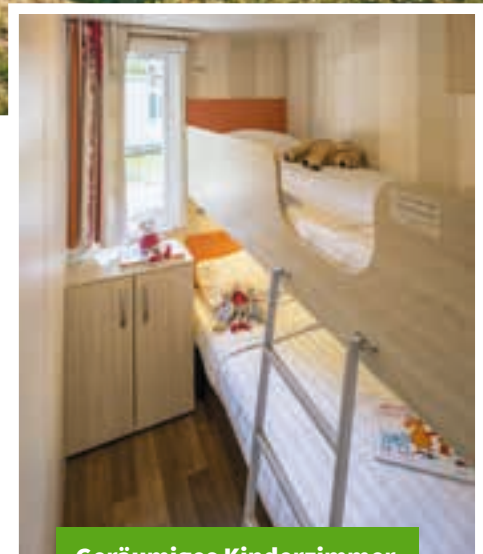

Geräumiges Kinderzimmer