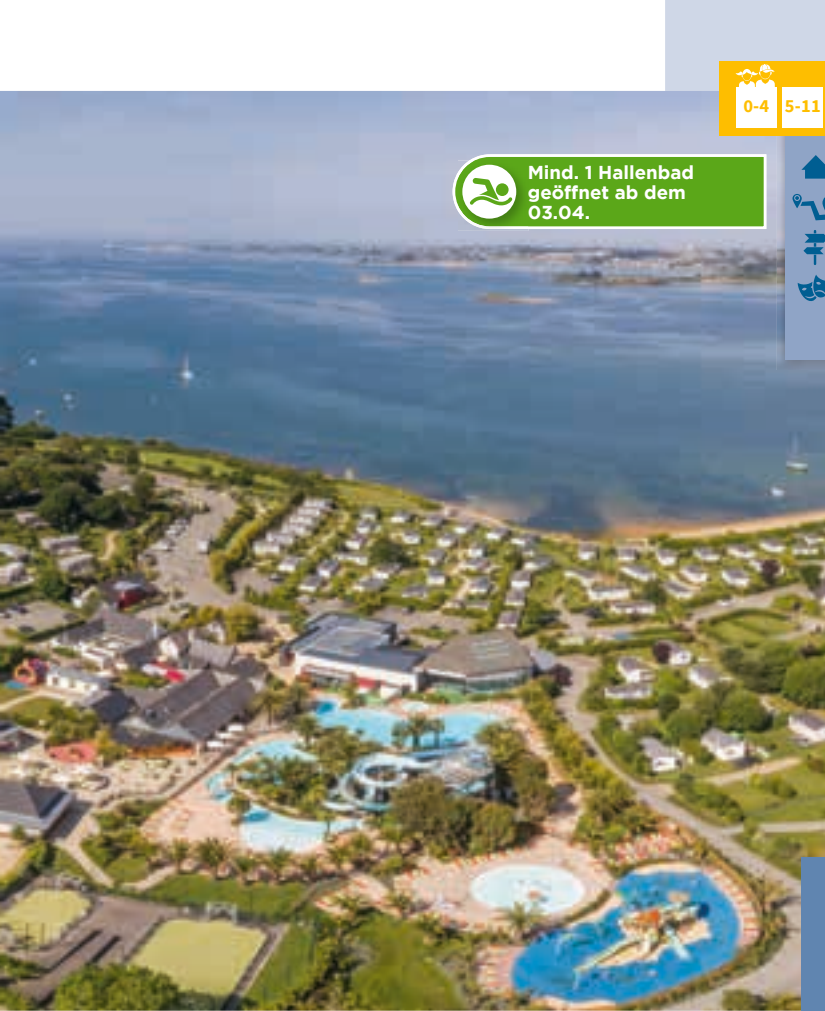

Mind. 1 Hallenbad
geöffnet ab dem
03.04.

Exklusiv bei Roan
0-4 5-11

Les Mouettes

Frankreich - Bretagne - Carantec

- 474 Stellplätze
- 802 km ab Frankfurt/Main
- Carantec (1,5 km)
- 03.04.-13.09.
- Erlaubt, nicht in unseren Unterkünften
- 100 % (gratis)
- Nein
- Kiesel (1,5km)

ROAN KUNDENBEWERTUNG 8.8

- Sehr gepflegter Familiencampingplatz mit allen Einrichtungen, die man bei einem 5-Sterne-Campingplatz erwarten darf
- Mit 1.200 m² Poolbereich ist Camping Les Mouettes ein echter Top-Camping mit einem der größten Wasserparks der Bretagne
- Tiefe Schwimmbecken, 3 lange Rutschen, ein separates Kinderbecken, 600 m² Wasserspielplatz und die Erwachsenen können sich im Wellnessbereich 'Balnéoh' entspannen. Es ist für jeden etwas dabei!
- Der Campingplatz ist schön angelegt mit Blumen und Pflanzen. Unsere Mobilheime stehen auf schönen, großen Stellplätzen
- Tagsüber können die Kinder den Miniclub besuchen oder an einem Sportturnier teilnehmen und abends gibt es viel Unterhaltung für die Erwachsenen

Unterkünfte auf diesem Campingplatz

	Supreme Lounge	Seite 18
	Vision Lounge	Seite 22

Wunschplatzgarantie für alle Unterkünfte zu buchen