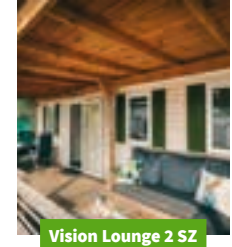

Vision Lounge 2 SZ