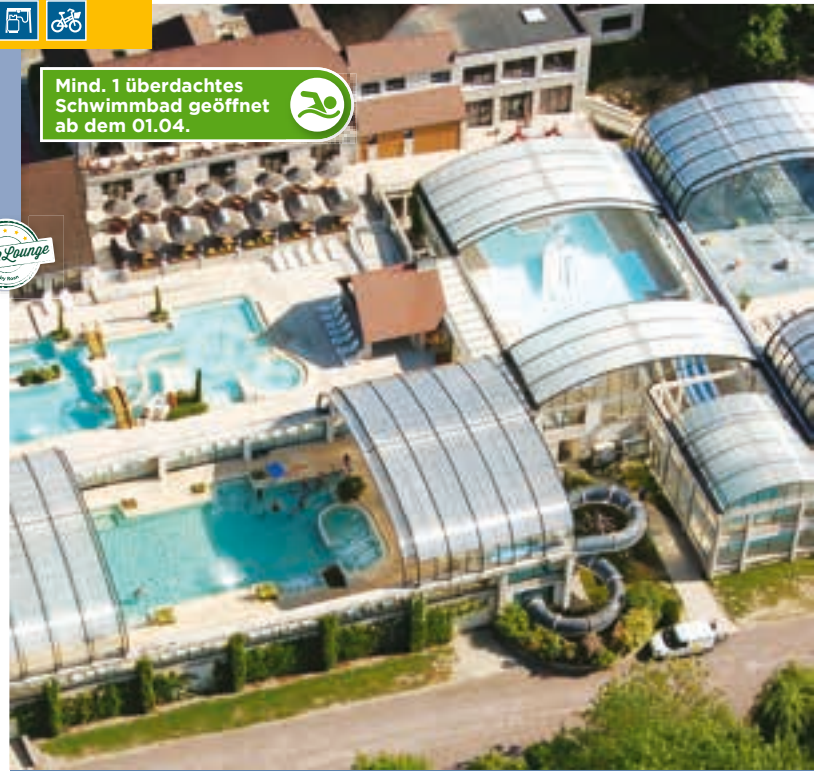

La Croix du Vieux Pont

Frankreich - Paris - Berry - Rivière

Exklusiv bei Roan

🏠 623 Stellplätze

🗣 Erlaubt,

📍 518 km ab Frankfurt/Main

nicht in unseren Unterkünften

📶 Vic sur Aisne (1 km)

📶 100 %

📅 16.05.-02.09.

🚫 Nein

☂ Sand (Lagunen-Badesee)

ROAN KUNDENBEWERTUNG 8.2

Mind. 1 überdachtes Schwimmbad geöffnet ab dem 01.04.