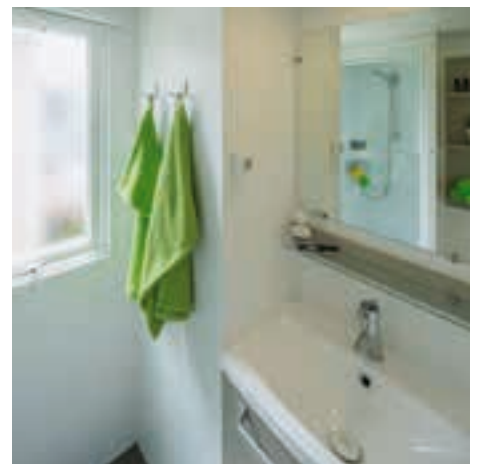

Mobilheim Supreme Lounge

Foto: Campingplatz Piantelle, Italien

- **3 Schlafzimmer**
- **Max. 7 Personen**
- **37 m²**
- **Klimaanlage**
- **Endreinigung inbegriffen**

Das Mobilheim Supreme ist zur Zeit das luxuriöseste Mobilheim auf dem Camping-Markt! Mit einer enormen, verschließbaren Holzterrasse, Loungesofa, bezogenen Betten bei Ankunft und Endreinigung inklusive ist dieses Mobilheim wirklich einzigartig.

Außergewöhnlich ist sicherlich die 24 m² große, verschließbare Holzterrasse. Die eine Hälfte der Terrasse ist überdacht, hier finden Sie einen großen Esstisch mit 7 verstellbaren Stühlen mit Sitzkissen sowie einer Fußbank. Abends können Sie gemütlich auf der **XL-Grillplatte** direkt am Tisch grillen oder den Gasgrill nutzen. Auf der anderen Seite der Terrasse befindet sich ein großes **Loungesofa über Eck** mit Sitzkissen und Beistelltisch. Vom Loungesofa aus haben Sie, dank durchsichtiger Umzäunung, freien Blick auf die Umgebung. Sonne oder lieber Schatten? Entscheiden Sie selbst, denn über dem Sofa befindet sich ein elektrisches Lammellendach.

Von der Küche des Supremes gelangen Sie mittels einer großen Glasschiebetür und vom Wohnzimmer aus durch große Flügeltüren nach draußen. Zudem finden Sie in der Küche einen großen, hohen Kühlschrank mit separatem Gefrierfach, sowie einen **Geschirrspüler, Wasserkocher, Nespresso- Kaffeemaschine**, Mikrowelle und umfangreiches Kücheninventar. Im Wohnbereich des Supremes finden Sie ein bequemes Sofa vor, das auch als Schlafplatz für eine 7. Person dient. In einigen Fällen ist das Sofa nicht ausziehbar, dann wird bei 7 Personen ein klappbares Gästebett platziert. Im Wohnzimmer befindet sich ein **Flachbildfernseher** mit diversen deutschen Sendern (SAT-TV).