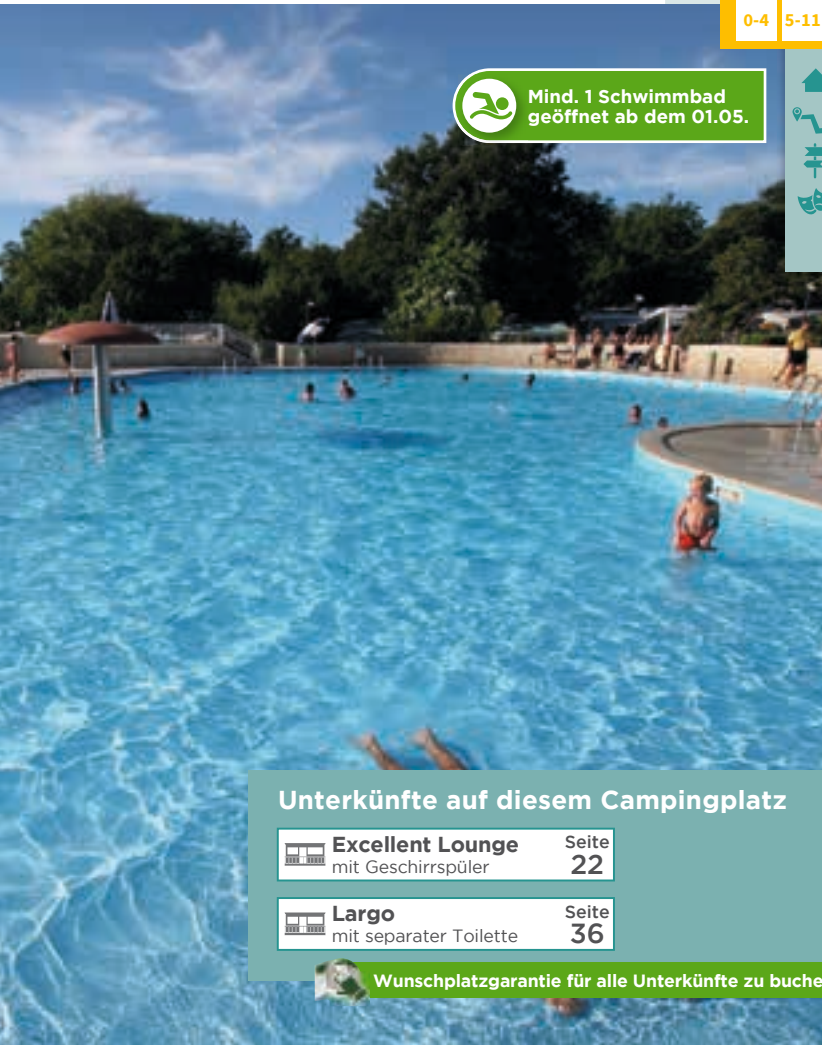

Unterkünfte auf diesem Campingplatz

Excellent Lounge Seite **22**
mit Geschirrspüler

Largo Seite **36**
mit separater Toilette

Wunschplatzgarantie für alle Unterkünfte zu buchen