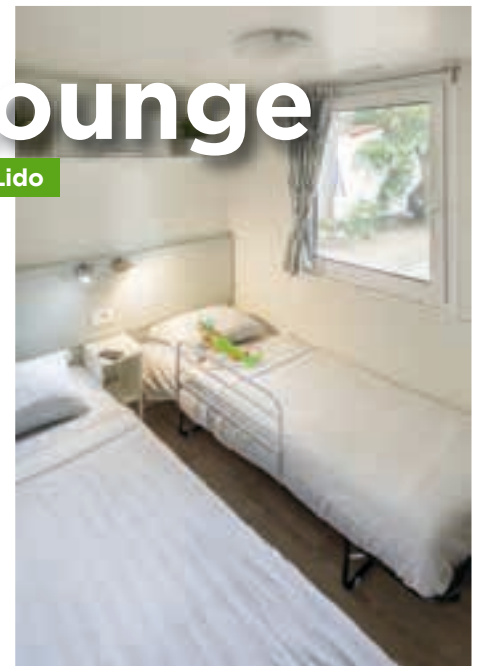

Um Ihnen noch mehr Komfort anzubieten, haben wir unser beliebtes Mobilheim Venezia mit einer **geräumigen Loungeterrasse** versehen.

Die voll ausgestattete Küche finden Sie an der Vorderseite: mit einem **äußerst kompletten Inventar, Wasserkocher, Filterkaffeemaschine und Mikrowelle**. Ein **hoher Kühlschrank** mit separatem Gefrierfach sorgt dafür, dass Sie auch größere Einkäufe problemlos unterbringen können. Nach dem Essen brauchen Sie nicht zu spülen, denn das übernimmt der **Geschirrspüler** für Sie.

Insgesamt gibt es **3 Schlafzimmer**: eines mit einem Doppelbett, eines mit 2 Einzelbetten (eines der Betten kann unter das andere geschoben werden, sodass Platz für ein eventuelles Babybett

entsteht) und im dritten Schlafzimmer finden Sie ein Etagenbett. Das Sofa im Wohnzimmer lässt sich zudem ausziehen und bietet einen weiteren Schlafplatz. Im Wohnzimmer ist ein Flachbildfernseher mit **deutschen Sendern** (SAT-TV). Das Badezimmer verfügt über eine Dusche mit Waschbecken und Schränkchen. Die Toilette ist separat.

Die **komplett überdachte, 15 m² große, verschließbare Holzterrasse** ist an der kurzen Seite des Mobilheims. Die Terrasse ist mit einem **luxuriösen Loungesofa für zwei Personen** mit Sitzkissen und einer Sitzgruppe mit 7 Stühlen, wovon **4 Stühle mit verstellbarer Lehne und Sitzkissen**, sowie einer bequemen Liege versehen. Bei jedem Mobilheim Venezia Lounge finden Sie einen **Gasgrill**.