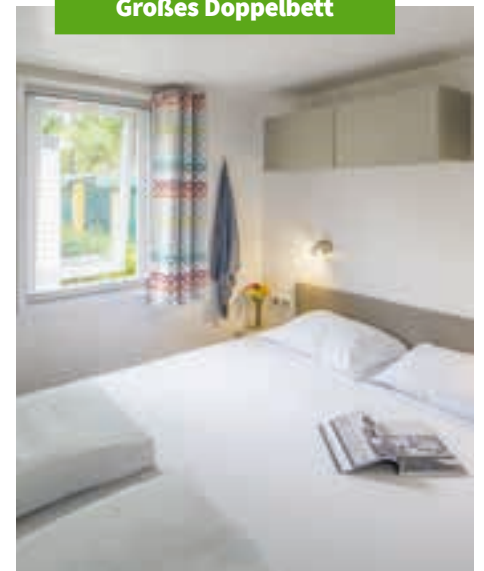

Mobilheim Prestige Lounge

- 3 Schlafzimmer
- Max. 7 Personen
- 35 m²
- Klimaanlage
- Luxuriöse Lougeterrasse

Das Mobilheim Prestige wird seit 2016 angeboten! Die 19 m² große, umzäunte Lounge-Holzterrasse eignet sich herrlich zum Entspannen und auch für die Kinder ist noch genug Platz zum Spielen. Die Vorderseite des Mobilheimes verfügt über eine moderne Steinoptik.

Durch die **große Fensterfront mit Glasschiebetüren** an der Vorderseite gelangen Sie vom Wohnzimmer und der Küche direkt auf die großzügige Holzterrasse. Die Küche befindet sich an der Vorderseite des Mobilheims und verfügt über einen **hohen Kühlschrank mit separatem Gefrierfach**, einen **4-flammigen Gasherd, Mikrowelle**, eine **Filterkaffeemaschine**, einen **Wasserkocher** sowie **umfangreiches Kücheninventar**. Zudem verfügt jedes Mobilheim Prestige über einen **Geschirrspüler**, sodass Sie nicht selber spülen müssen.

Die Holzterrasse überzeugt mit geräumigen Maßen von 7,5 m x 2,5 m und verfügt über ein **verschiebbares Törchen**. Im Schatten der Überdachung lassen sich herrliche Mahlzeiten genießen und sollte die auf- oder untergehende Sonne doch mal in einem ungünstigen Winkel stehen, so ist mit dem speziellen **Sonnensegel** schnell Abhilfe geschaffen. Auf der anderen Seite der Terrasse finden Sie ein **Loungesofa** mit Sitzkissen und Beistelltisch sowie einen **großen, luxuriösen Ampelschirm** oder auch hier eine **feste Überdachung**. Die Sitzgruppe besteht aus Tisch, 7 Stühlen, wovon 4 verstellbar und mit Sitzkissen, sowie einer gemütlichen Liege mit Sonnendach.

Im großzügigen Wohnzimmer befindet sich ein **Flachbildfernseher mit diversen deutschen Sendern (SAT-TV)**. Das Badezimmer ist mit einer **modernen Duschkabine und großzügigem Waschbereich** ausgestattet. Die Toilette ist separat.