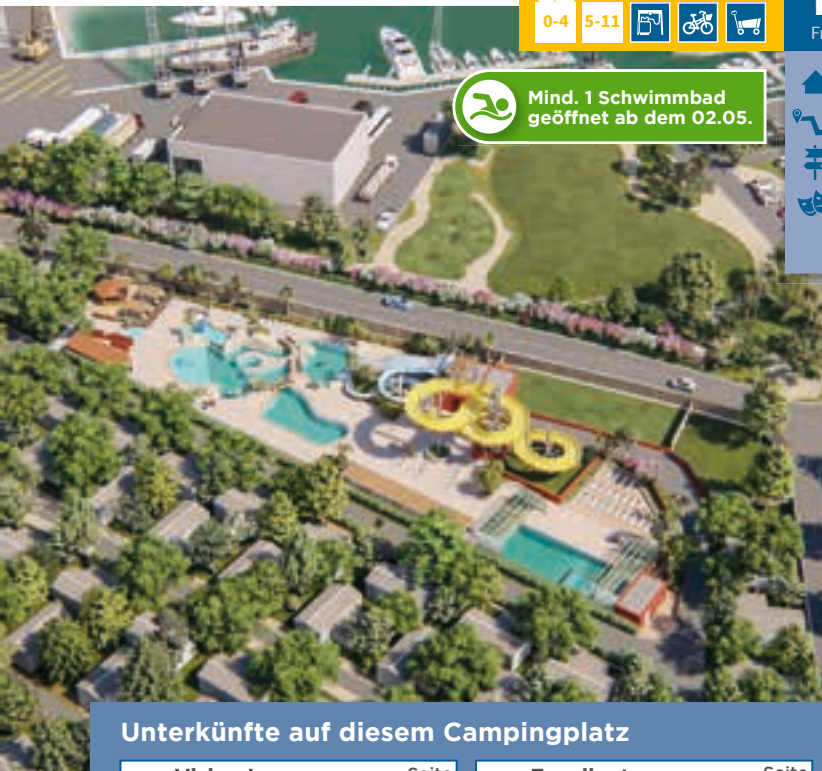

Exklusiv bei Roan

0-4 5-11

📄 🚲 🛒

Mind. 1 Schwimmbad geöffnet ab dem 02.05.

La Marina de Canet, les Peupliers

Frankreich - Languedoc - Canet-en-Roussillon

- 🏠 380 Stellplätze
- 📍 1.150 km ab Frankfurt/Main
- 📍 Canet-en-Roussillon (2 km)
- 📅 22.05.-31.08.
- 🗺 Erlaubt, nicht in unseren Unterkünften
- 📶 40 %
- 📍 Le Sardinal (500 m)
- ☀ Sand (800 m)

ROAN KUNDENBEWERTUNG 7.7

- Dieser Familiencampingplatz liegt zwischen den Pyrenäen und dem Mittelmeer und ist besonders geeignet für Familien mit jungen Kindern
- Der Campingplatz besteht aus 2 Teilen, dem Teil Les Peupliers und dem Teil Le Bosquet. Beide Bereiche sind sehr übersichtlich und haben einen schönen Swimmingpool. Im Jahr 2020 wurde das Schwimmbad von Les Peupliers um eine lange Rutschbahn und ein beheizbares und überdachbares Schwimmbad erweitert
- Nur 800 m vom Sandstrand Le Sardinal entfernt. Mit tollem Wellengang, ideal für viele Wassersportarten
- Canet Plage liegt 3 km entfernt, hier finden sich diverse Restaurants mit mehr als genug Auswahl! Vom Campingplatz bringt Sie auch eine Bimmelbahn dorthin (gegen Gebühr)
- Die Mobilheime Vision Lounge befinden sich auf dem Campingplatz Le Bosquet, Sie können natürlich immer alle Einrichtungen nutzen!

Unterkünfte auf diesem Campingplatz

Vision Lounge	Seite 20	Excellent	Seite 24
Excellent Lounge	Seite 22	Largo	Seite 36
Largo Lounge	Seite 36		

Wunschplatzgarantie für alle Unterkünfte zu buchen

Exklusiv bei Roan

0-4 5-11

📄 🚲 🛒

Mind. 1 Schwimmbad geöffnet ab dem 05.04., Schwimmbad bei Bedarf beheizt und überdacht

Le Soleil de la Méditerranée

Frankreich - Roussillon - Saint Cyprien

- 🏠 600 Stellplätze
- 📍 1.161 km ab Frankfurt/Main
- 📍 Saint-Cyprien (3 km)
- 📅 01.07.-31.08.
- 🗺 Erlaubt, nicht in unseren Unterkünften
- 📶 70 % (teilweise gratis)
- 📍 Bar, in der Hochsaison
- ☀ Sand (800 m)