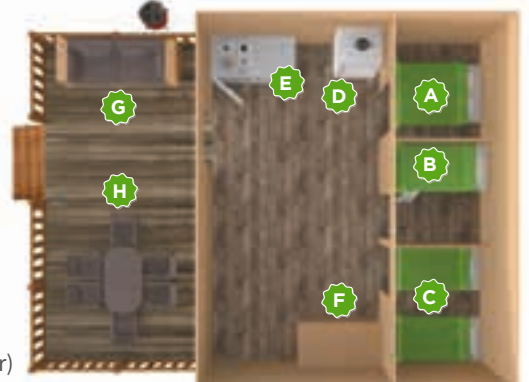

Luxuriöses Loungesofa

Abschließbarer Küchenschrank

3 Schlafkabinen und extra viel Wohnraum

Einteilung Lodgezelt Holiday

- A** Schlafkabine mit Doppelbett
- B** Schlafkabine mit Etagenbett
- C** Schlafkabine mit 2 Einzelbetten
- D** Hoher Kühlschrank mit separatem Gefrierfach
- E** Abschließbarer Küchenschrank aus Holz mit 4-flammigem Gasherd, Ventilator
- F** Extra Vorratsschrank
- G** Loungesofa für 2 Personen
- H** Verschießbare Holzterrasse mit Zeltüberdachung, Tisch mit 6 Stühlen (2 verstellbar)
- !** *Abgebildete Fotos und Zeichnungen dienen der Illustration.*