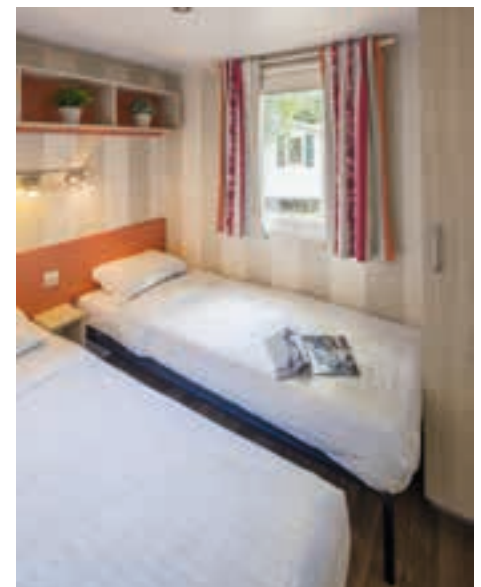

Mobilheim **Excellent**

Foto: Campingplatz Piantelle, Italien

- **3 Schlafzimmer**
- **Max. 7 Personen**
- **35 m²**
- **Klimaanlage**
- **Halb überdachte Holzterrasse**

Das Mobilheim Excellent ist äußerst geräumig, sowohl innen wie außen! Die Grundfläche von 35 m² wird durch die großen Flügeltüren mit noch 15 m² Terrasse erweitert!

Beim Mobilheim Excellent befindet sich die **Küche an der Vorderseite**. Über **Flügeltüren** gelangen Sie auf die Holzterrasse. So nehmen Sie auch beim Kochen automatisch am „Campingleben“ teil. Das **Inventar ist umfangreich**, Sie brauchen also nichts mehr von zu Hause mitzubringen! Auch an die Kinder ist mit Plastik Kinderbechern und -tellern gedacht. Ein **hoher Kühlschrank mit separatem Gefrierfach** sorgt für ausreichend Platz für Ihre Einkäufe! Sie finden zudem einen **4-flammigen Gasherd**, **eine Filterkaffeemaschine**, **einen Wasserkocher** und **eine Mikrowelle** vor. Viele Excellents verfügen über einen Geschirrspüler (zu buchen als separater Mobilheimtyp, nicht auf jedem Camping möglich).

Das Excellent ist mit **3 Schlafzimmern** ausgestattet. Im Elternschlafzimmer finden Sie ein extra großes Doppelbett mit den Maßen 2,00 x 1,60 m. Das zweite Schlafzimmer ist mit zwei Einzelbetten ausgestattet, das dritte Schlafzimmer mit einem Etagenbett (oberes Bett max. 75 kg) oder zwei Einzelbetten. In den Schlafzimmern finden Sie Leselampen, ausreichend Steckdosen sowie **Mückengittern** vor den Fenstern. Ein Bettgitter ist ebenfalls in jedem Mobilheim anwesend. Im Wohnzimmer befindet sich eine zusätzliche Schlafgelegenheit auf dem Sofa. Hier befindet sich auch ein Flachbildfernseher mit **deutschen Sendern (SAT-TV)**. Im Badezimmer finden Sie eine Dusche und ein Waschbecken mit praktischem Unterschrank vor. Die Toilette ist separat.