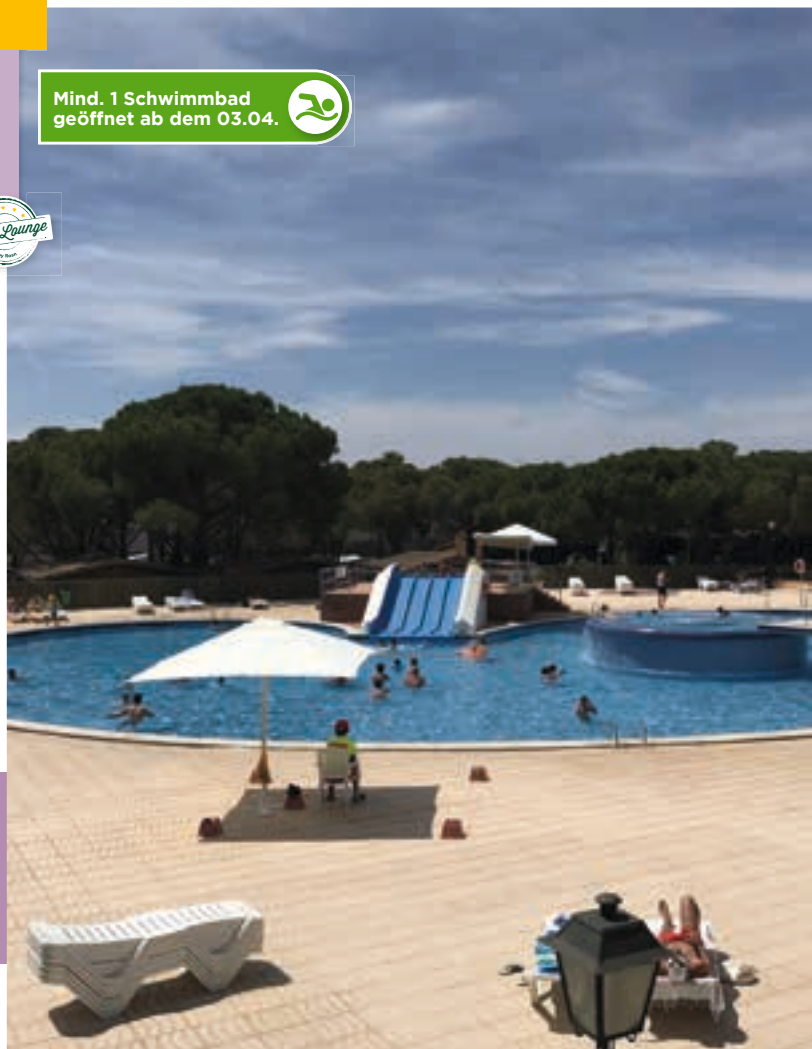

Unterkünfte auf diesem Campingplatz

Prestige Lounge Seite 18

Verde Seite 26