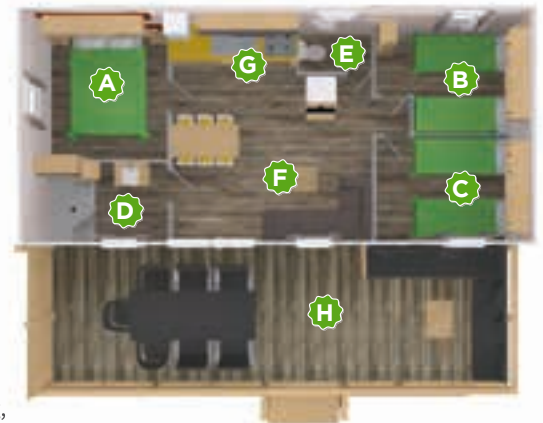

Einteilung Vision Lounge

- **A** Schlafzimmer mit Doppelbett 2,00 x 1,60 m
- **B** Schlafzimmer mit 2 Einzelbetten
- **C** Schlafzimmer mit 2 Einzelbetten
- **D** Badezimmer mit Dusche und Waschbecken
- **E** Separate Toilette
- **F** Wohnzimmer mit ausziehbarem Schlafsofa, SAT-TV, Klimaanlage, Ecksofa
- **G** Küche mit 4-flammigem Gasherd, Geschirrspüler, Mikrowelle, Wasserkocher, hohem Kühlschrank mit separatem Gefrierfach, Filterkaffeemaschine
- **H** Halb überdachte Holzterrasse, großer luxuriöser Ampelschirm/Komplettüberdachung, Tisch mit 7 Stühlen (4 verstellbar und mit Sitzkissen), 1 Liege, Grill und Loungesofa